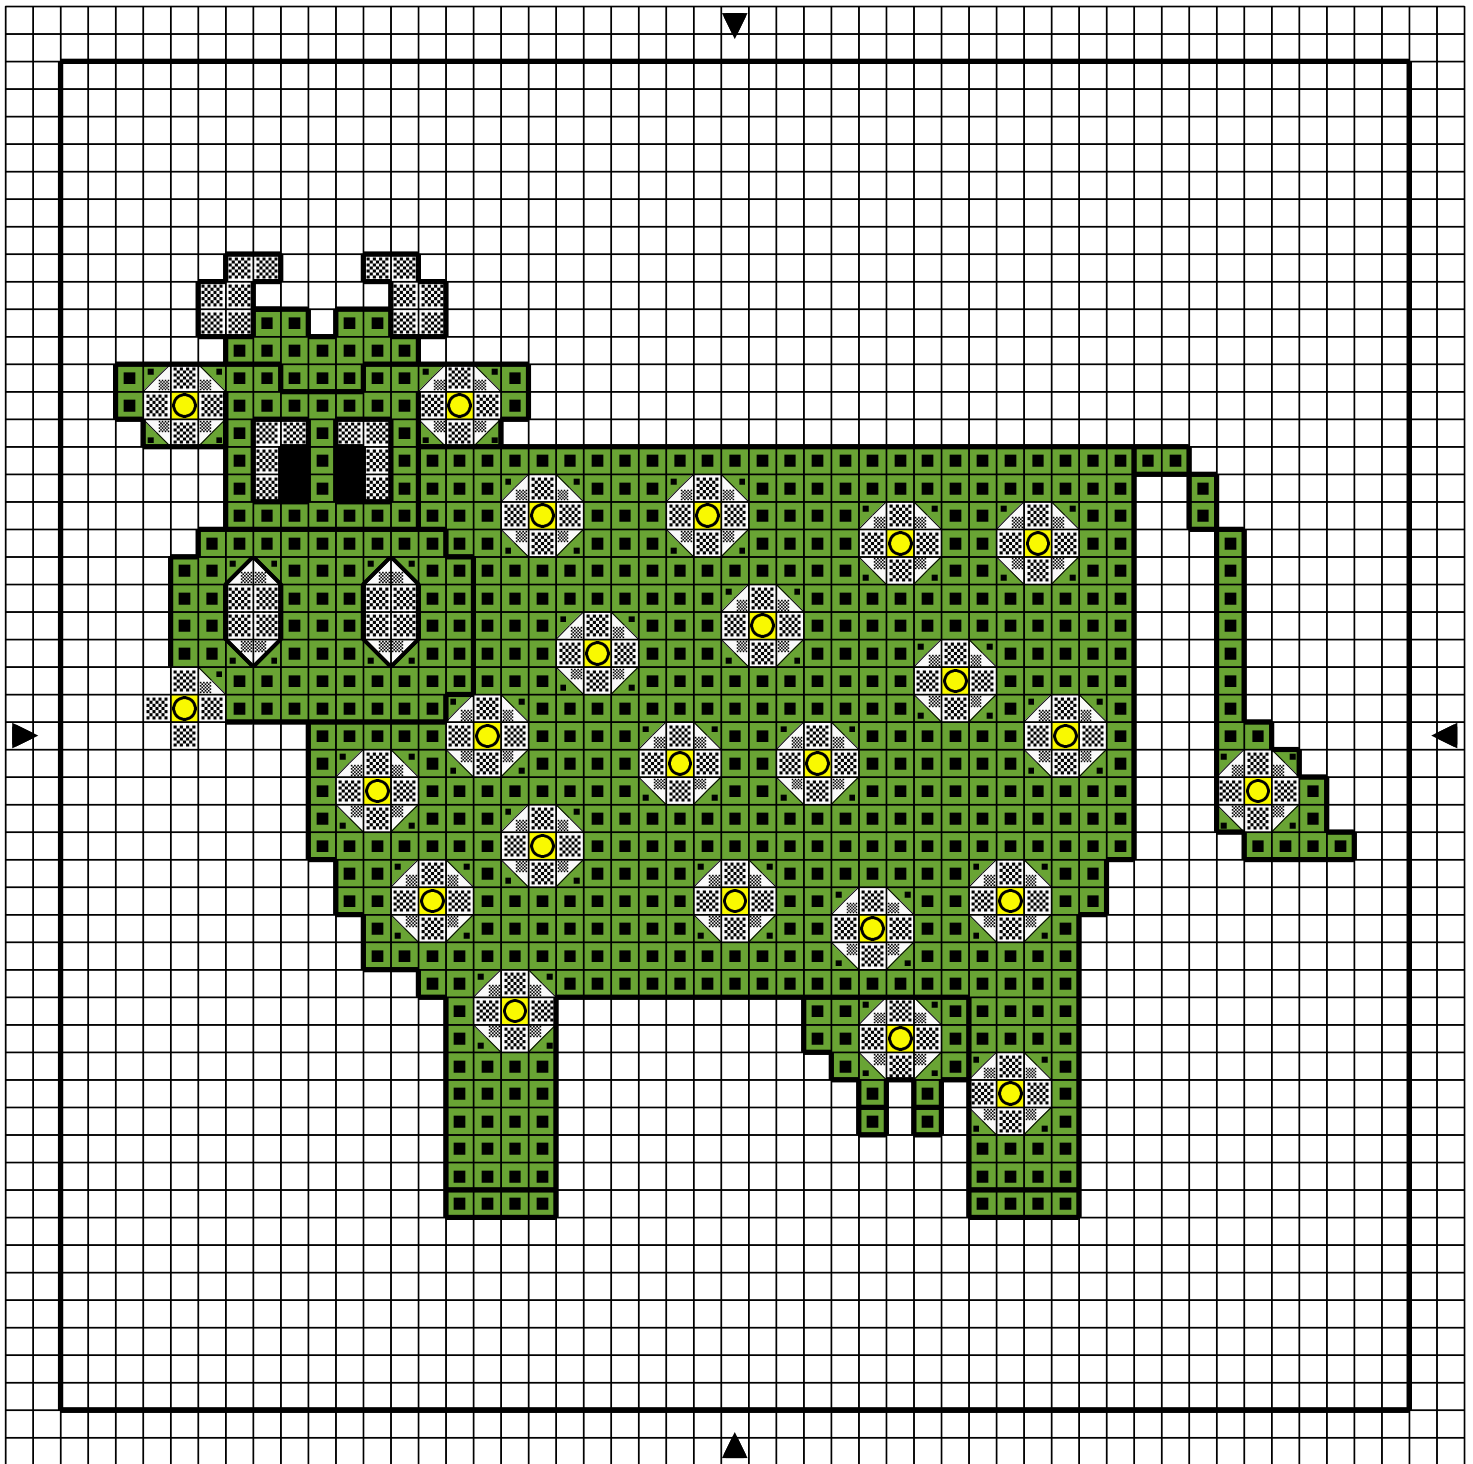

■	Noir	DMC 310	Anchor 403
▣	Blanc	Blanc 1	
○	Jaune	307	289
■	Chartreuse	703	

Points arrière

—	Noir	310	403
---	------	-----	-----

Dessiné par: Stéphanie Haurin

Copyright <http://silepointcompte.free.fr/>

	Noir	DMC 310	Anchor 403
	Blanc	Blanc 1	
	Jaune	DMC 307	Anchor 289
	Chartreuse	DMC 703	

Points arrière

	Noir	DMC 310	Anchor 403
--	------	---------	------------

Dessiné par: Stéphanie Haurin

Copyright <http://silepointcompte.free.fr/>